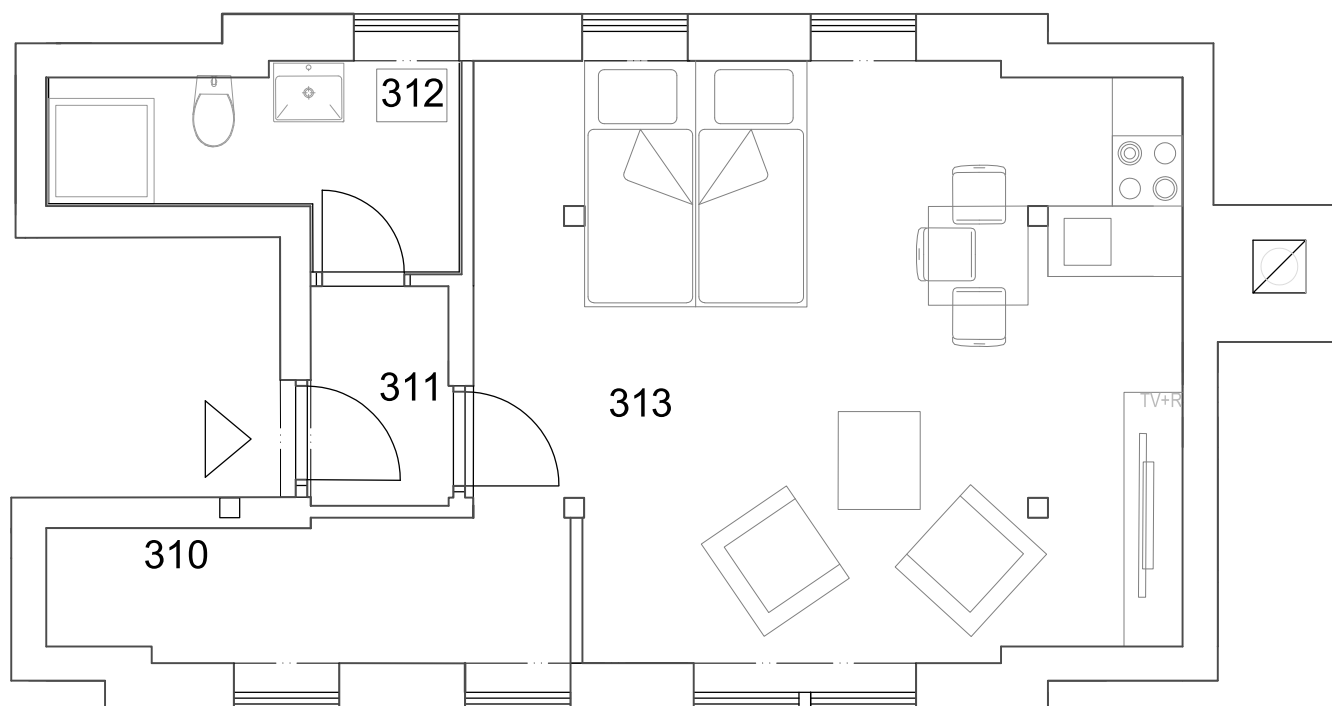

celková výměra jednotky*: 48,4 m²

Označení	Místnost	Výměra v m ²
310	Šatna	5,2
311	Zádveří	2,3
312	Koupelna, WC	4,8
313	Obývací pokoj + kuchyňský kout	29,6
Plocha vnitřních příček, stěn a inst. šachet		0,7
Celkem plocha jednotky k zastavění		42,6
Sklep		5,8
Celková výměra jednotky		48,4

POLOHA JEDNOTKY V RÁMCI PODLAŽÍ

Pozn.: Sklep je v ceně jednotky. Součástí jednotky není kuchyňská linka, interiérové vybavení a svítidla.

*Uvedená celková výměra jednotky je součtem plochy jednotky k zastavění (dle NV č. 366/2013) vč. jednotky sklepa.